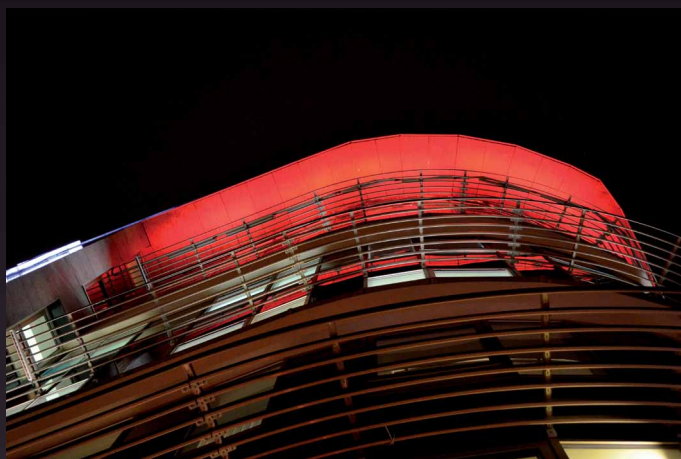

Die Verbreitung der LED in zahlreichen unterschiedlichen Leuchtmitteln und Lichtquellen wurde zum kreativen Werkzeug für Fassaden-, Objekt-, und Gebäudebeleuchtung aller Art.

Heute repräsentiert das Produktportfolio der Lighttec GmbH nahezu alle Facetten der Architekturbeleuchtung mit standardisierten und maßgeschneiderten Produkten.

Lighttec GmbH – more than 20 years of experience

Over 20 years ago, the history of Lighttec GmbH started with the first piece of EL-foil. Having been founded as a GbR, important projects could soon be realised with the still little known illuminant.

Aside from project work, another area of architectural lighting was successfully established as a second supporting pillar – building edge / stair edge illumination in public assembly rooms. The company grew, was converted to a GmbH and now supplies the cinema world all over Europe with stair edge profiles from in-house production. The proven and tested EL-strips are still used as illuminant.

The increased use of LED in numerous different lamps and illuminants has become a creative tool for facade, object and building illumination of all sorts.

Today, the product portfolio of Lighttec GmbH includes nearly all facets of architectural lighting with standardised and made-to-order products.